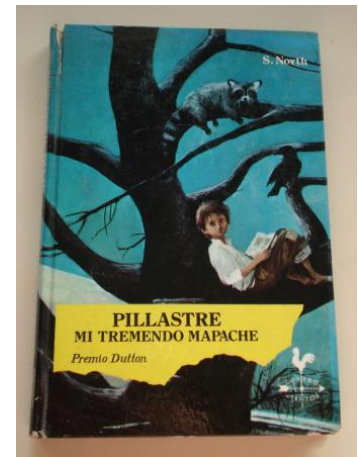

Pillastre mi tremendo mapache

COD. PRODUTO: 00011110
AUTOR: North, Sterling
NOME: Pillastre mi tremendo mapache
CATEGORÍA: INFANTIL E XUVENIL
REF: 1Ah21
DESCRIPCIÓN:
Tapas gastadas. Interior en bo estado, páxinas amarelas 21,5 x 15 cm

P.V.P.
8.00 € IVE Engadido

TALLES:

CORES: