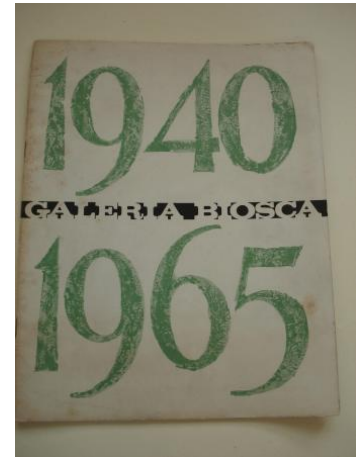

COLMEIRO. Catálogo Exposición Galería Biosca - Madrid, 1965

COD. PRODUCTO: 00011155
AUTOR: Colmeiro, Manuel
NOME: COLMEIRO. Catálogo Exposición Galería Biosca - Madrid, 1965
CATEGORÍA: ARTE
REF: Wh50
DESCRIPCIÓN:

Cubertas con signos de uso. Interior en bo estado 27 x 21 cm

P.V.P.
24.00 € IVE Engadido

TALLES:

CORES:

COLMEIRO. Catálogo Exposición Galería Biosca - Madrid, 1965