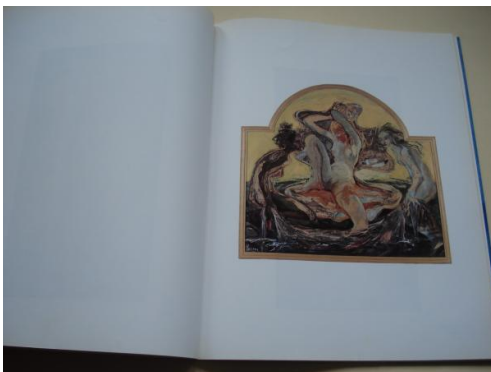

LOLA GARCÍA SAAVEDRA. Pinturas. Catálogo Exposición Casa da Parra, Santiago de Compostela, 1993

COD. PRODUTO: 00011188

AUTOR: García Saavedra, Lola

NOME: LOLA GARCÍA SAAVEDRA. Pinturas. Catálogo Exposición Casa da Parra, Santiago de Compostela, 1993

CATEGORÍA: ARTE

REF: Jj03

DESCRIPCIÓN:

En galego. Exemplar novo, sen signos de uso 30 x 24 cm

P.V.P.

8.00 € IVE Engadido

TALLES:

CORES: