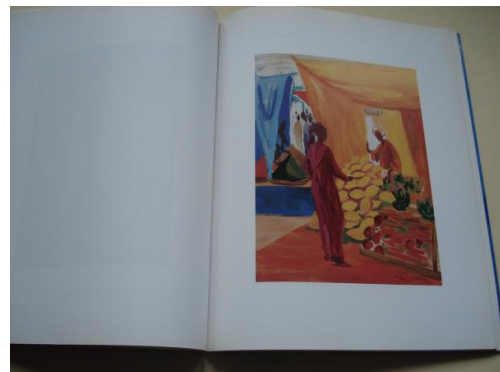

LOLA GARCÍA SAAVEDRA. Pinturas. Catálogo Exposición Casa da Parra, Santiago de Compostela, 1993

COD. PRODUTO: 00011188

AUTOR: García Saavedra, Lola

NOME: LOLA GARCÍA SAAVEDRA. Pinturas. Catálogo Exposición Casa da Parra, Santiago de Compostela, 1993

CATEGORÍA: ARTE

REF: Jj03

DESCRIPCIÓN:

En galego. Exemplar novo, sen signos de uso 30 x 24 cm

P.V.P.

8.00 € IVE Engadido

TALLES:

CORES: