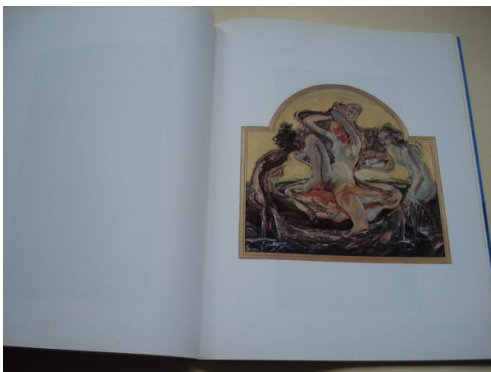

LOLA GARCÍA SAAVEDRA. Pinturas. Catálogo Exposición Casa da Parra, Santiago de Compostela, 1993

COD. PRODUCTO: 00011188

AUTOR: García Saavedra, Lola

NOME: LOLA GARCÍA SAAVEDRA. Pinturas. Catálogo Exposición Casa da Parra, Santiago de Compostela, 1993

CATEGORÍA: ARTE

REF: Jj03

DESCRIPCIÓN:

En galego. Exemplar novo, sen signos de uso 30 x 24 cm

P.V.P.

8.00 € IVE Engadido

TALLES:

CORES: