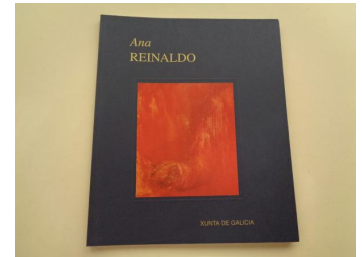

ANA REINALDO. ConTrasTes. Catálogo Exposición

COD. PRODUCTO: 00012713
AUTOR: Reinaldo, Ana
NOME: ANA REINALDO. ConTrasTes. Catálogo Exposición
CATEGORÍA: ARTE
REF: Oi46
DESCRIPCIÓN:
En galego. Exemplar novo 24 x 20 cm