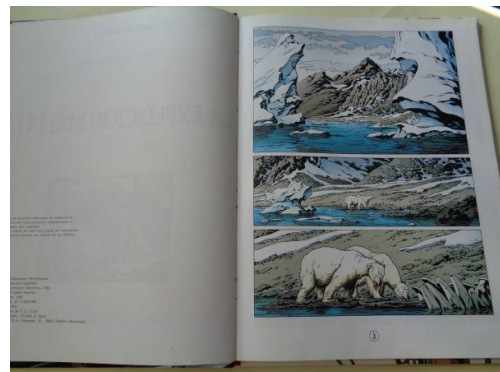

Cori el grumete. La expedición maldita

COD. PRODUCTO: 00013816

AUTOR: Moor, Bob de

NOME: Cori el grumete. La expedición maldita

CATEGORÍA: BANDA DESEÑADA E TEBEOS

REF: +F72

DESCRIPCIÓN:

Perfecto estado de conservación, exemplar novo, sen signos de uso. 30 x 23 cm

P.V.P.

12.00 € IVE Engadido

TALLES:

CORES:

Cori el grumete. La expedición maldita