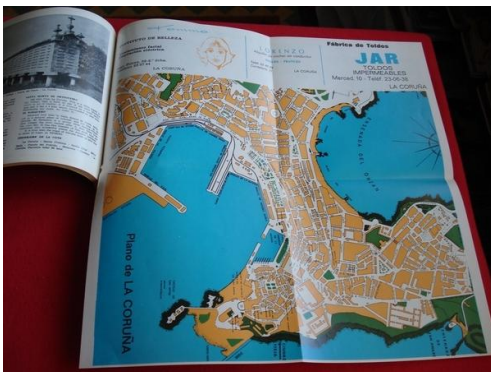

Galicia. Rías, Costas y Montañas. Planos desplegables de Pontevedra, A Coruña, Santiago e Lugo.

COD. PRODUCTO: 00002784

AUTOR: Varios autores

NOME: Galicia. Rías, Costas y Montañas. Planos desplegables de Pontevedra, A Coruña, Santiago e Lugo.

CATEGORÍA: GUÍAS E MAPAS DE GALICIA

REF: Df24

DESCRIPCIÓN:

Cuberta signos de uso. Interior en perfecto estado. Medidas: 21,5 x 20,5 cm. Fotografías en color.

P.V.P.

20.00 € IVE Engadido

TALLES:

CORES:

Galicia. Rías, Costas y Montañas. Planos desplegables de Pontevedra, A Coruña, Santiago e Lugo.