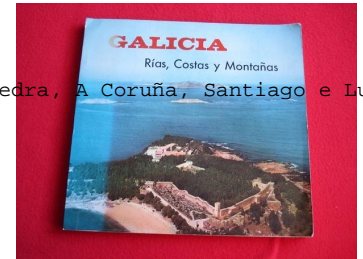

Galicia. Rías, Costas y Montañas. Planos desplegables de Pontevedra, A Coruña, Santiago e Lugo.

COD. PRODUCTO: 00002784

AUTOR: Varios autores

NOME: Galicia. Rías, Costas y Montañas. Planos desplegables de Pontevedra, A Coruña, Santiago e Lugo.

CATEGORÍA: GUÍAS E MAPAS DE GALICIA

REF: Df24

DESCRIPCIÓN:

Cuberta signos de uso. Interior en perfecto estado. Medidas: 21,5 x 20,5 cm. Fotografías en color.

P.V.P.

20.00 € IVE Engadido

TALLES:

CORES:

Galicia. Rías, Costas y Montañas. Planos desplegables de Pontevedra, A Coruña, Santiago e Lugo.