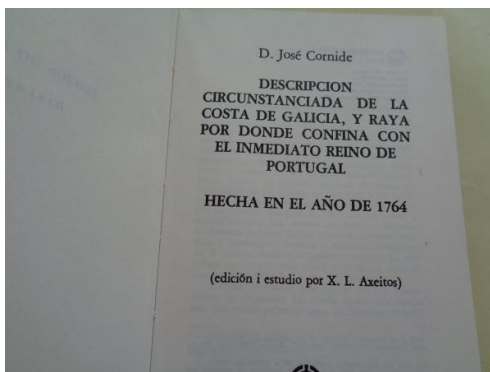

Descrición circunstanciada de la costa de Galicia, y raya por donde confina con el inmediato Reino de Portugal hecha en el año de 1764

COD. PRODUCTO: 00013436

AUTOR: Cornide, José

NOME: Descrición circunstanciada de la costa de Galicia, y raya por donde confina con el inmediato Reino de Portugal

CATEGORÍA: XEOGRAFÍA DE GALICIA

REF: Id100

DESCRIPCIÓN:

Edición e estudo de X. L. Axeitos. Bo estado de conservación 18,5 x 12,5 cm

P.V.P.

30.00 € IVE Engadido

TALLES:

CORES:

cunstanciada de la costa de Galicia, y raya por donde confina con el inmediato Reino de Portugal hecha