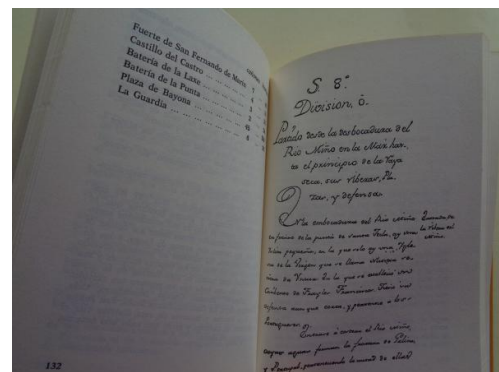

Descrición circunstanciada de la costa de Galicia, y raya por donde confina con el inmediato Reino de Portugal hecha en el año de 1764

COD. PRODUCTO: 00013436

AUTOR: Cornide, José

NOME: Descrición circunstanciada de la costa de Galicia, y raya por donde confina con el inmediato Reino de Portugal

CATEGORÍA: XEOGRAFÍA DE GALICIA

REF: Id100

DESCRIPCIÓN:

Edición e estudo de X. L. Axeitos. Bo estado de conservación 18,5 x 12,5 cm

P.V.P.

30.00 € IVE Engadido

TALLES:

CORES:

cunstanciada de la costa de Galicia, y raya por donde confina con el inmediato Reino de Portugal hecha