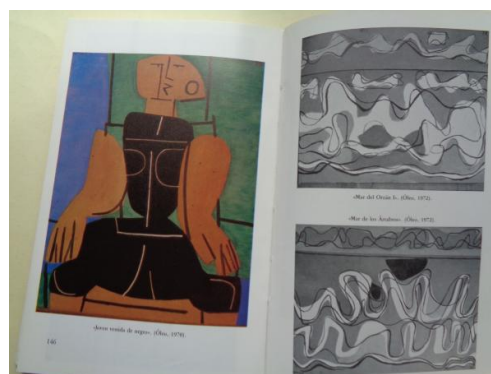

Carta ao pintor Luis Seoane

COD. PRODUTO: 00013598

AUTOR: García Sabell, Domingo

NOME: Carta ao pintor Luis Seoane

CATEGORÍA: HISTORIA DA ARTE

REF: Da112

DESCRIPCIÓN:

En galego. Exemplar en bo estado 21 x 14 cm

P.V.P.

12.00 € IVE Engadido

TALLES:

CORES:

Carta ao pintor Luis Seoane